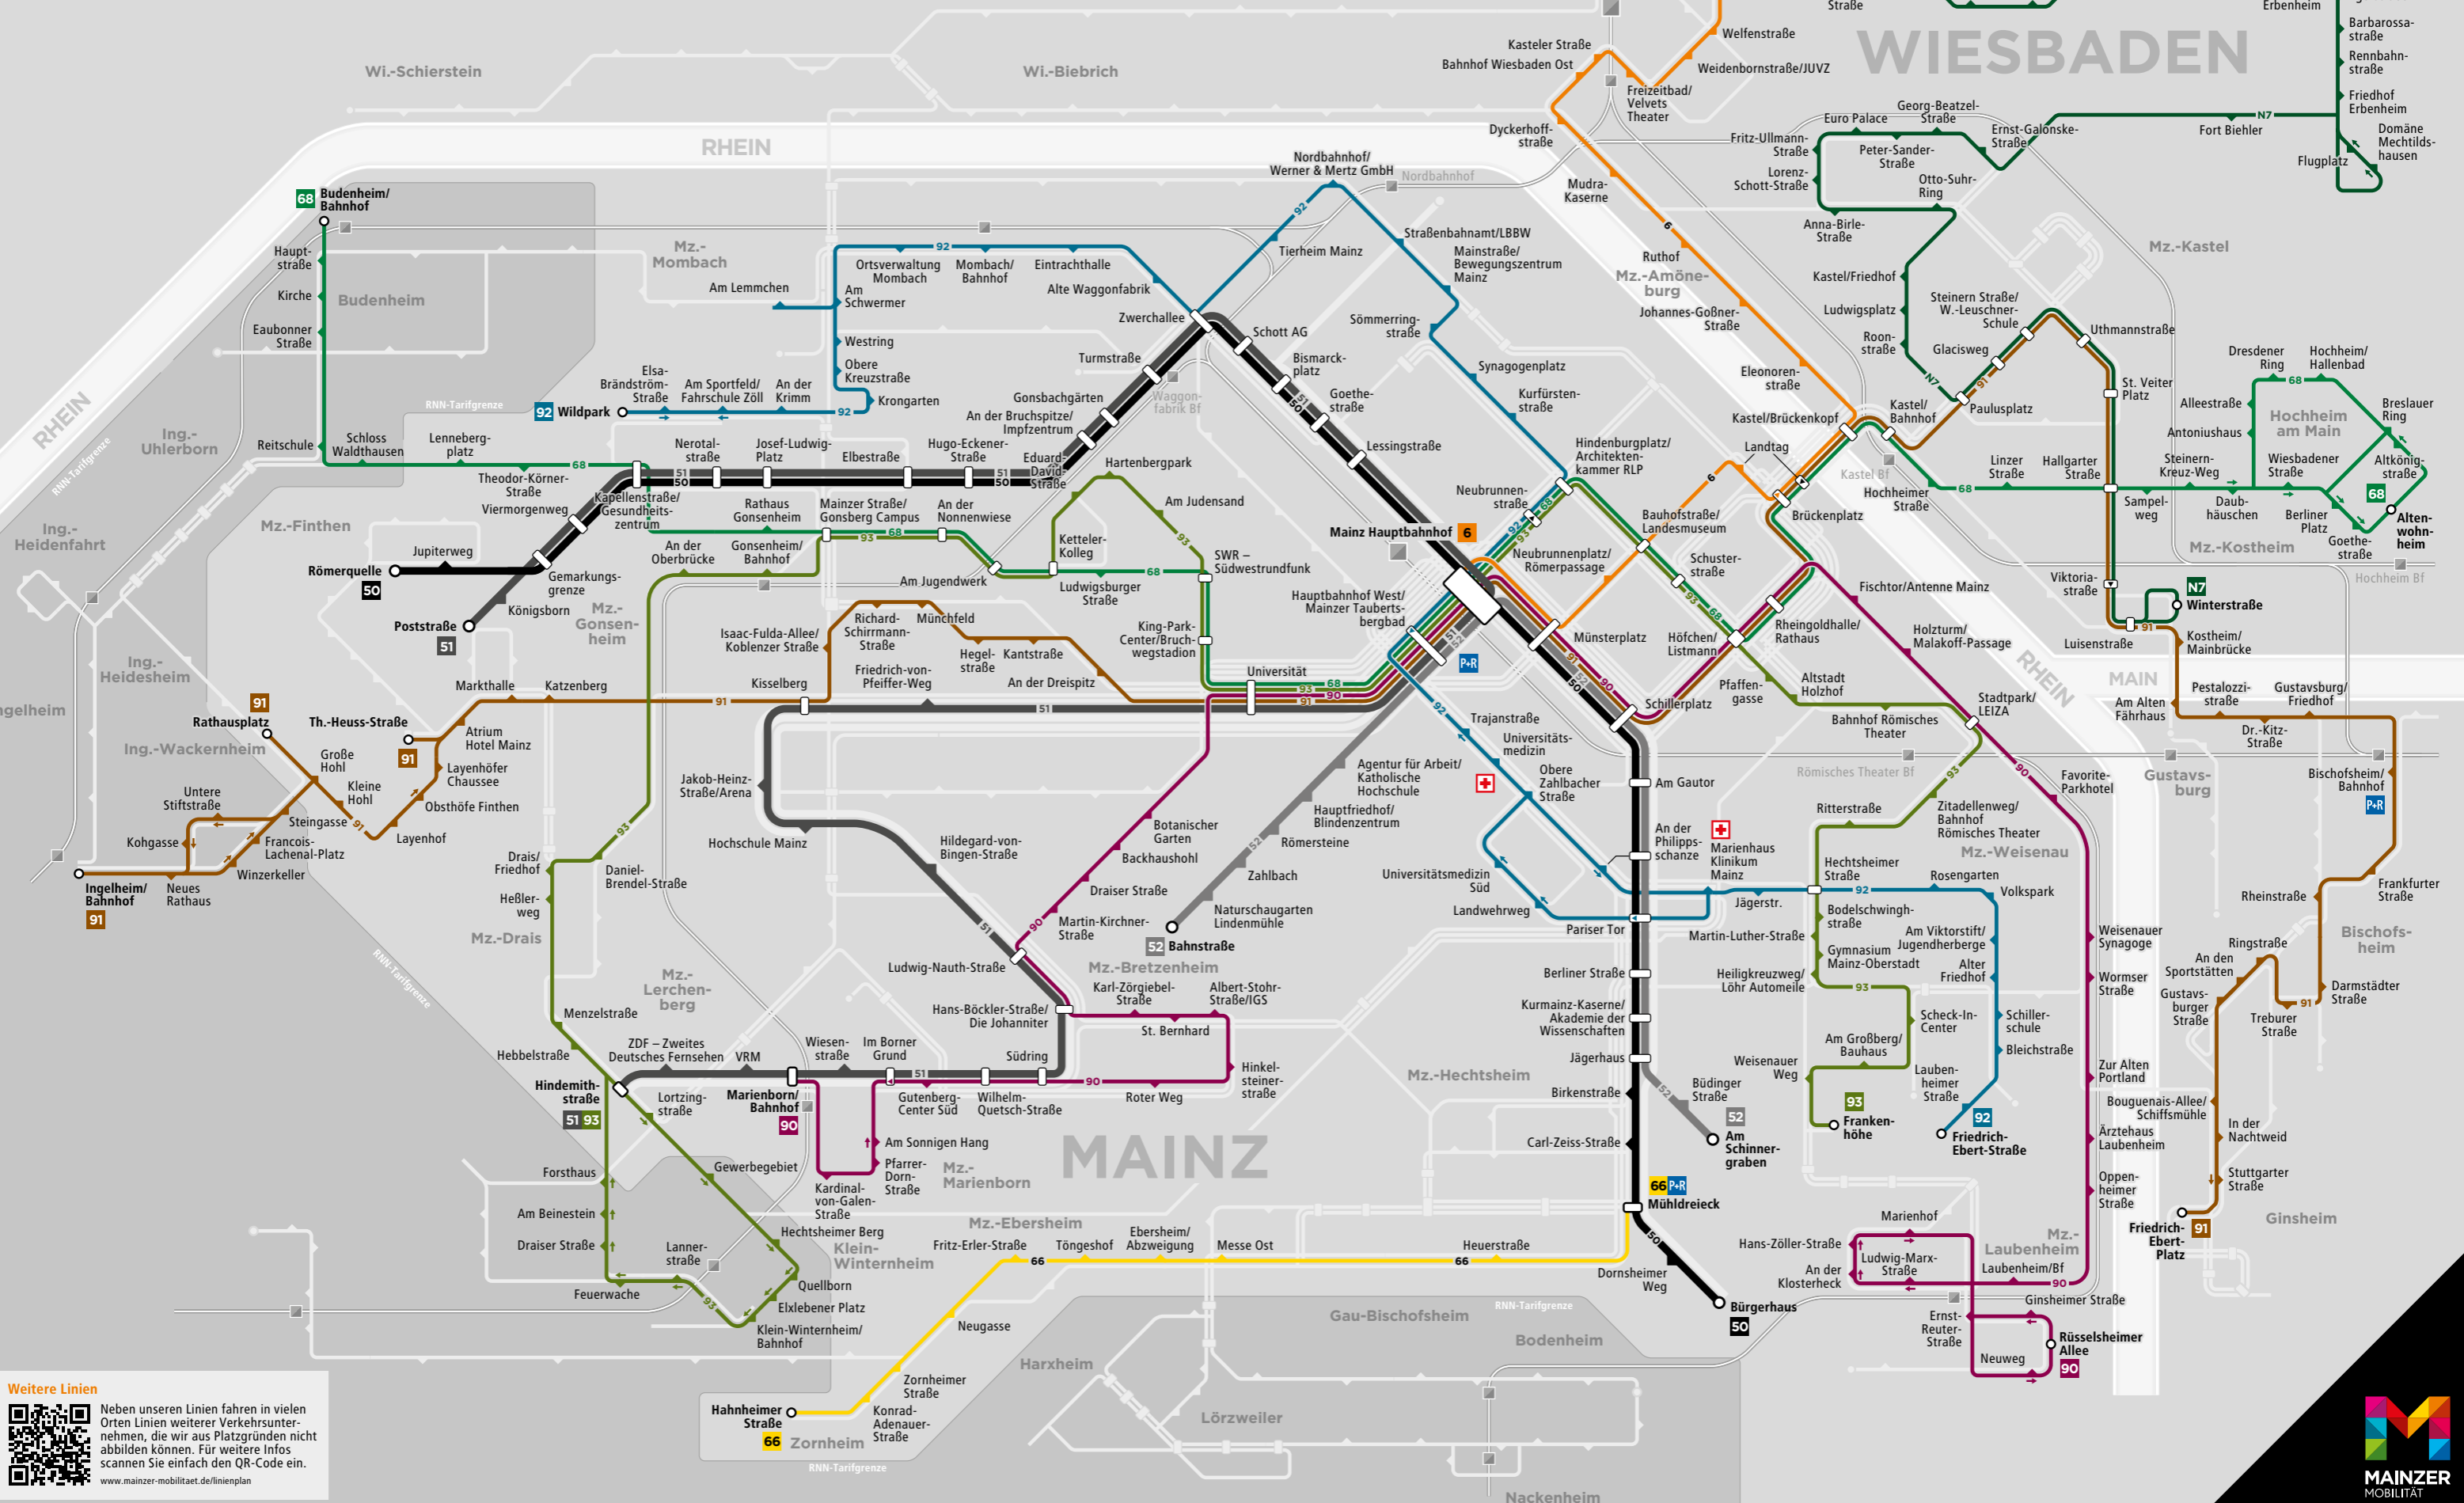

LINIENPLAN NACHT

gültig ab 10.12.2023

Gültigkeitszeiträume:

Nächte So/Mo – Do/Fr	Nächte Fr/Sa	Nächte Sa/So
ca. 23 bis ca. 2 Uhr	ca. 0 bis ca. 6 Uhr	ca. 0 bis ca. 8 Uhr

Danach/davor gilt ein Tagnetz. Den Liniennplan Tag finden Sie unter mainzer-mobilitaet.de/linienplan

24-Std.-Hotline: 0 61 31-12 77 77 www.mainzer-mobilitaet.de

Gestaltung: © Baumgardt Consultants GbR, www.baumgardt-online.de

Zeichenerklärung

- 50 Römerquelle Straßenbahn mit Endhaltestelle
- 92 Wildpark Buslinie mit Endhaltestelle
- Umsteigehaltestelle
- Haltestelle
- Richtungshaltestelle
- Tagnetz
- RegionalBahn/RegionalExpress mit Bahnhof
- Krankenhaus
- Park and Ride

Weitere Linien

Neben unseren Linien fahren in vielen Orten Linien weiterer Verkehrsunternehmen, die wir aus Platzgründen nicht abbilden können. Für weitere Infos scannen Sie einfach den QR-Code ein.

www.mainzer-mobilitaet.de/linienplan